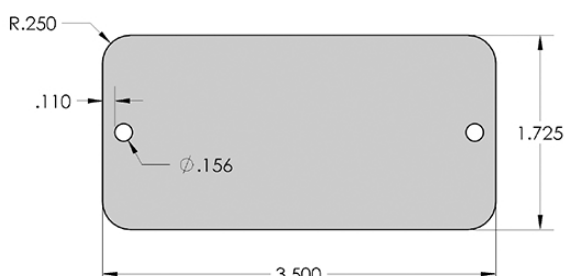

#33 TAG HOLE & SLOT OPTIONS

Hole Code **000**: No Holes

Hole Code **109**: (1) $.093''\phi$ Hole

Hole Code **115**: (1) $.156''\phi$ Hole

Hole Code **118**: (1) $.188''\phi$ Hole

Hole Code **125**: (1) $.250''\phi$ Hole

Hole Code **128**: (1) $.281''\phi$ Holes

Hole Code **150**: (1) $.500''\phi$ Holes

Hole Code **209**: (2) $.093''\phi$ Holes

Hole Code **215**: (2) $.156''\phi$ Holes

Hole Code **221**: (2) $.216''\phi$ Holes

Hole Code **225**: (2) $.250''\phi$ Holes

Hole Code **420**: (4) $.200''\phi$ Holes

Hole Code **425**: (4) $.250''\phi$ Holes

Hole Code **2TN**: (2) $.188'' \times .063''$ Slots