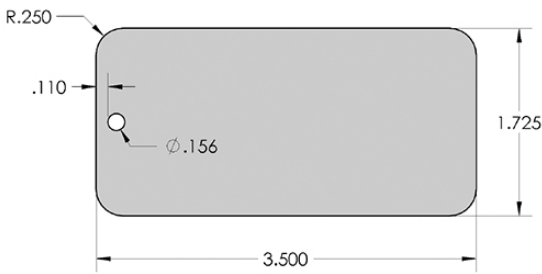

#33 TAG HOLE & SLOT OPTIONS

Hole Code **000**: No Holes

Hole Code **109**: (1) $.093''\phi$ Hole

Hole Code **115**: (1) $.156''\phi$ Hole

Hole Code **118**: (1) $.188''\phi$ Hole

Hole Code **125**: (1) $.250''\phi$ Hole

Hole Code **128**: (1) $.281''\phi$ Holes

Hole Code **150**: (1) $.500''\phi$ Holes

Hole Code **209**: (2) $.093''\phi$ Holes

Hole Code **215**: (2) $.156''\phi$ Holes

Hole Code **221**: (2) $.216''\phi$ Holes

Hole Code **225**: (2) $.250''\phi$ Holes

Hole Code **420**: (4) $.200''\phi$ Holes

Hole Code **425**: (4) $.250''\phi$ Holes

Hole Code **2TN**: (2) $.188'' \times .063''$ Slots