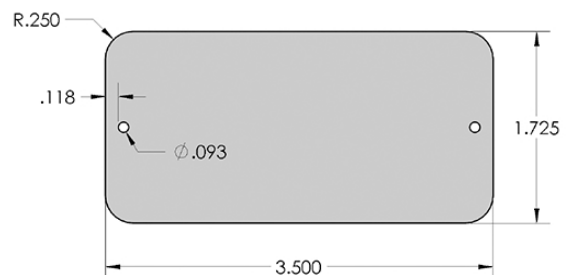

#33 TAG HOLE & SLOT OPTIONS

Hole Code **000**: No Holes

Hole Code **109**: (1) $.093''\phi$ Hole

Hole Code **115**: (1) $.156''\phi$ Hole

Hole Code **118**: (1) $.188''\phi$ Hole

Hole Code **125**: (1) $.250''\phi$ Hole

Hole Code **128**: (1) $.281''\phi$ Holes

Hole Code **150**: (1) $.500''\phi$ Holes

Hole Code **209**: (2) $.093''\phi$ Holes

Hole Code **215**: (2) $.156''\phi$ Holes

Hole Code **221**: (2) $.216''\phi$ Holes

Hole Code **225**: (2) $.250''\phi$ Holes

Hole Code **420**: (4) $.200''\phi$ Holes

Hole Code **425**: (4) $.250''\phi$ Holes

Hole Code **2TN**: (2) $.188'' \times .063''$ Slots