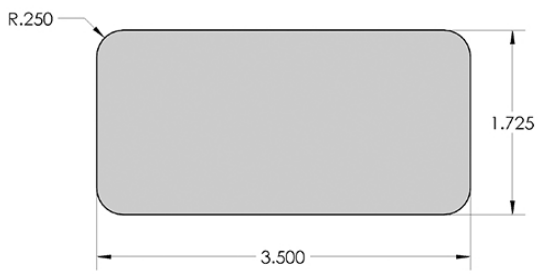

#33 TAG HOLE & SLOT OPTIONS

Hole Code **000**: No Holes

Hole Code **109**: (1) $.093''\phi$ Hole

Hole Code **115**: (1) $.156''\phi$ Hole

Hole Code **118**: (1) $.188''\phi$ Hole

Hole Code **125**: (1) $.250''\phi$ Hole

Hole Code **128**: (1) $.281''\phi$ Holes

Hole Code **150**: (1) $.500''\phi$ Holes

Hole Code **209**: (2) $.093''\phi$ Holes

Hole Code **215**: (2) $.156''\phi$ Holes

Hole Code **221**: (2) $.216''\phi$ Holes

Hole Code **225**: (2) $.250''\phi$ Holes

Hole Code **420**: (4) $.200''\phi$ Holes

Hole Code **425**: (4) $.250''\phi$ Holes

Hole Code **2TN**: (2) $.188'' \times .063''$ Slots