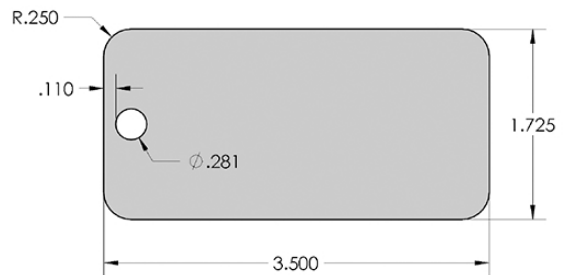

#33 TAG HOLE & SLOT OPTIONS

Hole Code **000**: No Holes

Hole Code **109**: (1) $.093''\phi$ Hole

Hole Code **115**: (1) $.156''\phi$ Hole

Hole Code **118**: (1) $.188''\phi$ Hole

Hole Code **125**: (1) $.250''\phi$ Hole

Hole Code **128**: (1) $.281''\phi$ Holes

Hole Code **150**: (1) $.500''\phi$ Holes

Hole Code **209**: (2) $.093''\phi$ Holes

Hole Code **215**: (2) $.156''\phi$ Holes

Hole Code **221**: (2) $.216''\phi$ Holes

Hole Code **225**: (2) $.250''\phi$ Holes

Hole Code **420**: (4) $.200''\phi$ Holes

Hole Code **425**: (4) $.250''\phi$ Holes

Hole Code **2TN**: (2) $.188'' \times .063''$ Slots