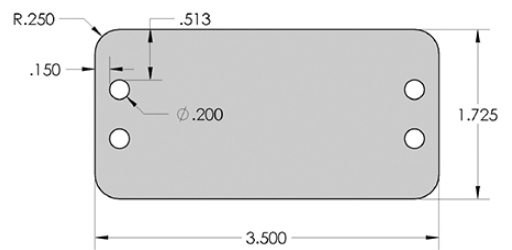

#33 TAG HOLE & SLOT OPTIONS

Hole Code **000**: No Holes

Hole Code **109**: (1) $.093''\phi$ Hole

Hole Code **115**: (1) $.156''\phi$ Hole

Hole Code **118**: (1) $.188''\phi$ Hole

Hole Code **125**: (1) $.250''\phi$ Hole

Hole Code **128**: (1) $.281''\phi$ Holes

Hole Code **150**: (1) $.500''\phi$ Holes

Hole Code **209**: (2) $.093''\phi$ Holes

Hole Code **215**: (2) $.156''\phi$ Holes

Hole Code **221**: (2) $.216''\phi$ Holes

Hole Code **225**: (2) $.250''\phi$ Holes

Hole Code **420**: (4) $.200''\phi$ Holes

Hole Code **425**: (4) $.250''\phi$ Holes

Hole Code **2TN**: (2) $.188'' \times .063''$ Slots