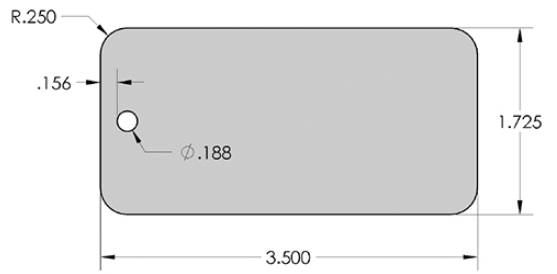

#33 TAG HOLE & SLOT OPTIONS

Hole Code **000**: No Holes

Hole Code **109**: (1) $.093''\phi$ Hole

Hole Code **115**: (1) $.156''\phi$ Hole

Hole Code **118**: (1) $.188''\phi$ Hole

Hole Code **125**: (1) $.250''\phi$ Hole

Hole Code **128**: (1) $.281''\phi$ Holes

Hole Code **150**: (1) $.500''\phi$ Holes

Hole Code **209**: (2) $.093''\phi$ Holes

Hole Code **215**: (2) $.156''\phi$ Holes

Hole Code **221**: (2) $.216''\phi$ Holes

Hole Code **225**: (2) $.250''\phi$ Holes

Hole Code **420**: (4) $.200''\phi$ Holes

Hole Code **425**: (4) $.250''\phi$ Holes

Hole Code **2TN**: (2) $.188'' \times .063''$ Slots