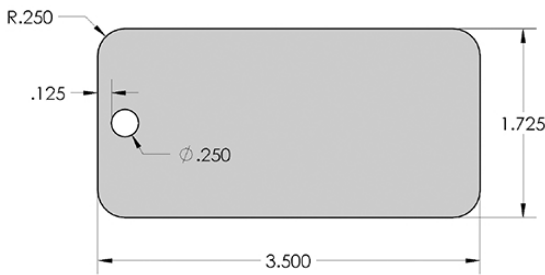

#33 TAG HOLE & SLOT OPTIONS

Hole Code **000**: No Holes

Hole Code **109**: (1) $.093''\phi$ Hole

Hole Code **115**: (1) $.156''\phi$ Hole

Hole Code **118**: (1) $.188''\phi$ Hole

Hole Code **125**: (1) $.250''\phi$ Hole

Hole Code **128**: (1) $.281''\phi$ Holes

Hole Code **150**: (1) $.500''\phi$ Holes

Hole Code **209**: (2) $.093''\phi$ Holes

Hole Code **215**: (2) $.156''\phi$ Holes

Hole Code **221**: (2) $.216''\phi$ Holes

Hole Code **225**: (2) $.250''\phi$ Holes

Hole Code **420**: (4) $.200''\phi$ Holes

Hole Code **425**: (4) $.250''\phi$ Holes

Hole Code **2TN**: (2) $.188'' \times .063''$ Slots