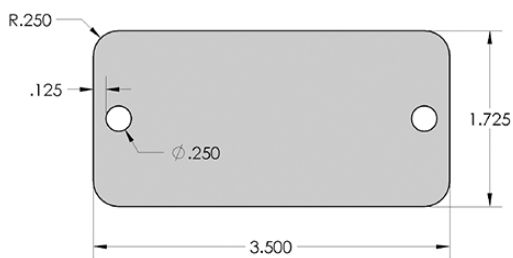

#33 TAG HOLE & SLOT OPTIONS

Hole Code **000**: No Holes

Hole Code **109**: (1) $.093''\phi$ Hole

Hole Code **115**: (1) $.156''\phi$ Hole

Hole Code **118**: (1) $.188''\phi$ Hole

Hole Code **125**: (1) $.250''\phi$ Hole

Hole Code **128**: (1) $.281''\phi$ Holes

Hole Code **150**: (1) $.500''\phi$ Holes

Hole Code **209**: (2) $.093''\phi$ Holes

Hole Code **215**: (2) $.156''\phi$ Holes

Hole Code **221**: (2) $.216''\phi$ Holes

Hole Code **225**: (2) $.250''\phi$ Holes

Hole Code **420**: (4) $.200''\phi$ Holes

Hole Code **425**: (4) $.250''\phi$ Holes

Hole Code **2TN**: (2) $.188'' \times .063''$ Slots