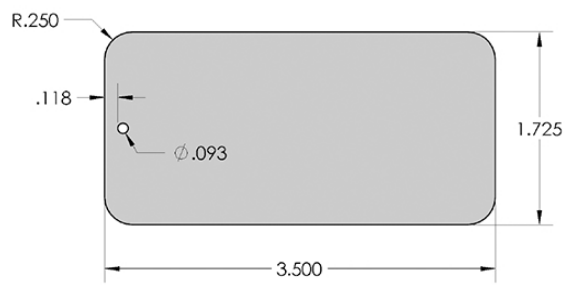

#33 TAG HOLE & SLOT OPTIONS

Hole Code **000**: No Holes

Hole Code **109**: (1) $.093''\phi$ Hole

Hole Code **115**: (1) $.156''\phi$ Hole

Hole Code **118**: (1) $.188''\phi$ Hole

Hole Code **125**: (1) $.250''\phi$ Hole

Hole Code **128**: (1) $.281''\phi$ Holes

Hole Code **150**: (1) $.500''\phi$ Holes

Hole Code **209**: (2) $.093''\phi$ Holes

Hole Code **215**: (2) $.156''\phi$ Holes

Hole Code **221**: (2) $.216''\phi$ Holes

Hole Code **225**: (2) $.250''\phi$ Holes

Hole Code **420**: (4) $.200''\phi$ Holes

Hole Code **425**: (4) $.250''\phi$ Holes

Hole Code **2TN**: (2) $.188'' \times .063''$ Slots