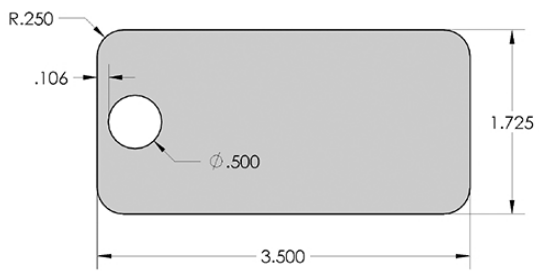

#33 TAG HOLE & SLOT OPTIONS

Hole Code **000**: No Holes

Hole Code **109**: (1) $.093''\phi$ Hole

Hole Code **115**: (1) $.156''\phi$ Hole

Hole Code **118**: (1) $.188''\phi$ Hole

Hole Code **125**: (1) $.250''\phi$ Hole

Hole Code **128**: (1) $.281''\phi$ Holes

Hole Code **150**: (1) $.500''\phi$ Holes

Hole Code **209**: (2) $.093''\phi$ Holes

Hole Code **215**: (2) $.156''\phi$ Holes

Hole Code **221**: (2) $.216''\phi$ Holes

Hole Code **225**: (2) $.250''\phi$ Holes

Hole Code **420**: (4) $.200''\phi$ Holes

Hole Code **425**: (4) $.250''\phi$ Holes

Hole Code **2TN**: (2) $.188'' \times .063''$ Slots